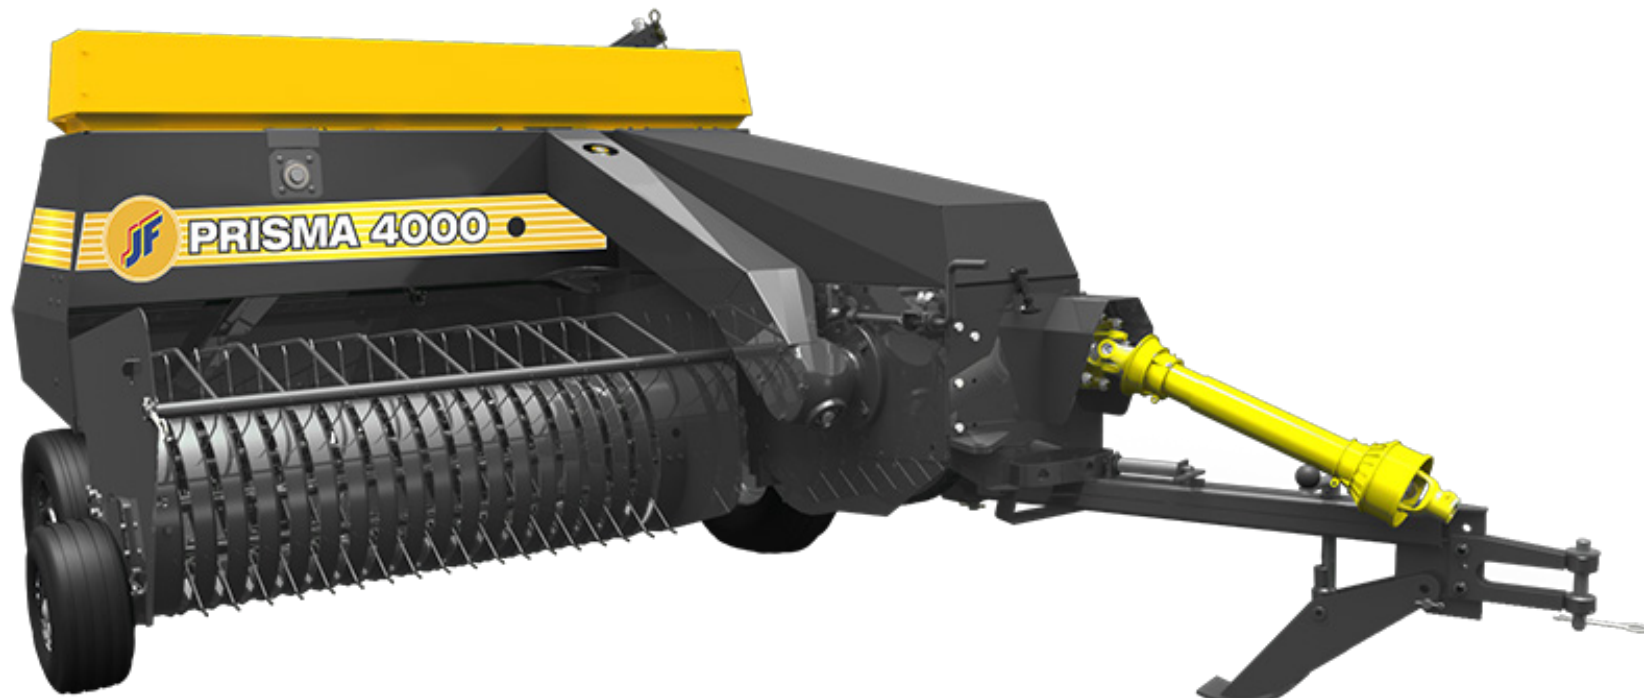

Enfardadeira JF Prisma 4000

Cód.149493

145.990,00 un.