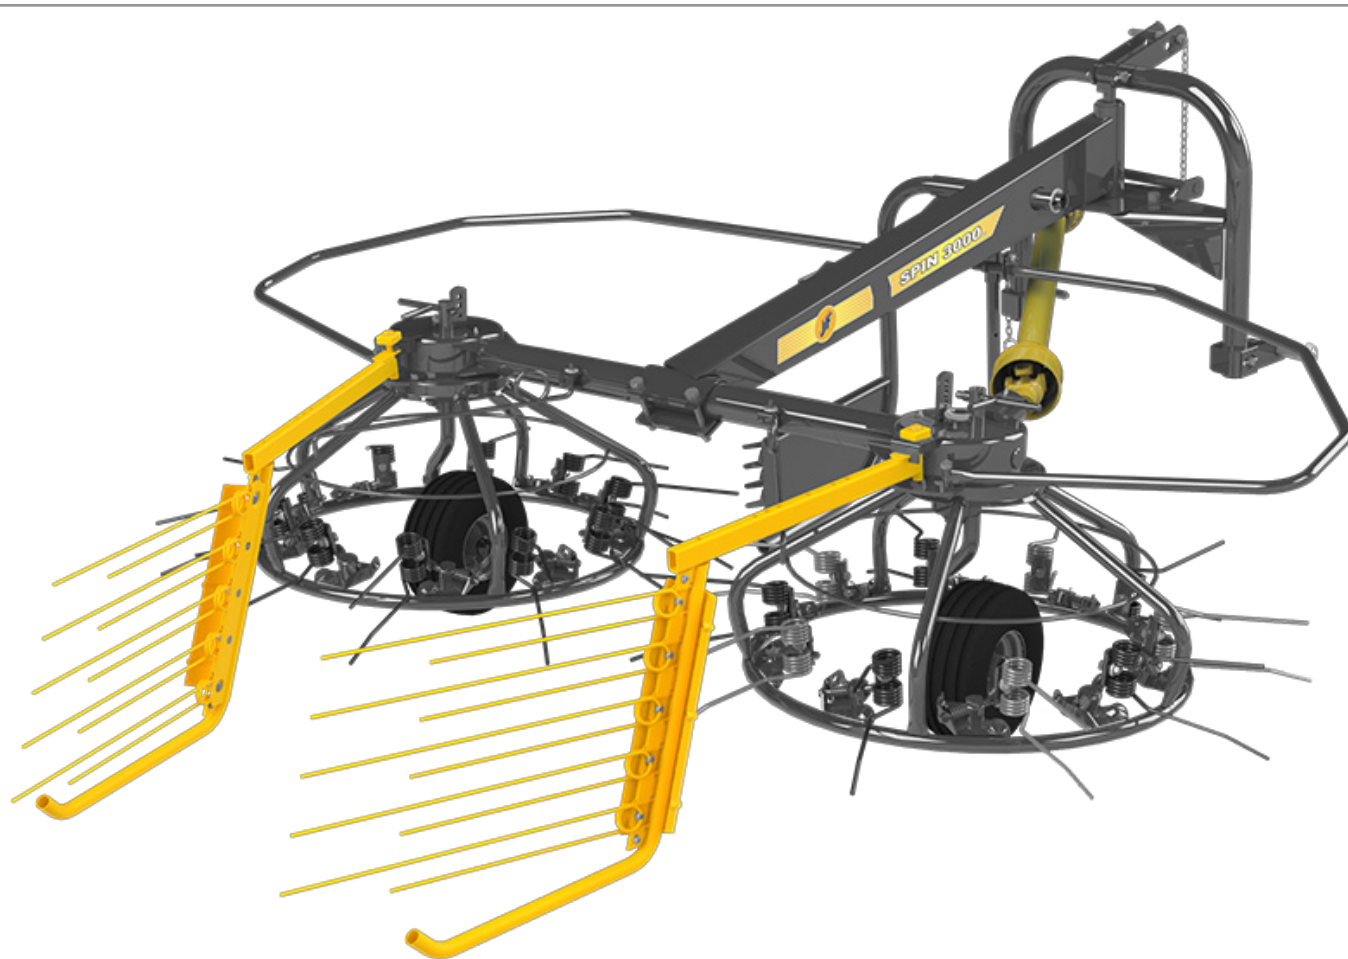

**TECNOLOGIA E
ECONOMIA
DE MÃOS DADAS
COM O PRODUTOR**

**TECNOLOGIA E
ECONOMIA
DE MÃOS DADAS
COM O PRODUTOR**

OPORTUNIDADE!

**GARANTA R\$ 10.580,00 DE DESCONTO
NO KIT COMPLETO!**

Segadeira de Disco JF 2400D

Cód.157934

56.990,00 un.

Enfardadeira JF Prisma 4000

Cód.149493

145.990,00 un.

Ancinho Enleirador e
Espalhador JF SPIM 3000

Cód.149491

34.590,00 un.

Vagão Gelgás Misturador Vertical VMV 630 Bal./Est./Desc. L/D

Cód. 145113

185.990,00 un.

Aquecedor Copérdia / AC Aves AC 2500 Híbrido 2 Motores 5CV

Cód. 155522

71.990,00 un.

Distribuidor de Sementes, Adubo e Uréia São José com capacidade para 600kg manual

Cód. 99231

4.390,00 un.

Distribuidor de Sementes, Adubo e Uréia São José com capacidade para 800kg hidráulico

Cód. 64273

7.890,00 un.

TECNOLOGIA E ECONOMIA DE MÃOS DADAS COM O PRODUTOR

Bota Vulcabras Overtech bc/cz c/c
Cód. 17471 **95,99** un.