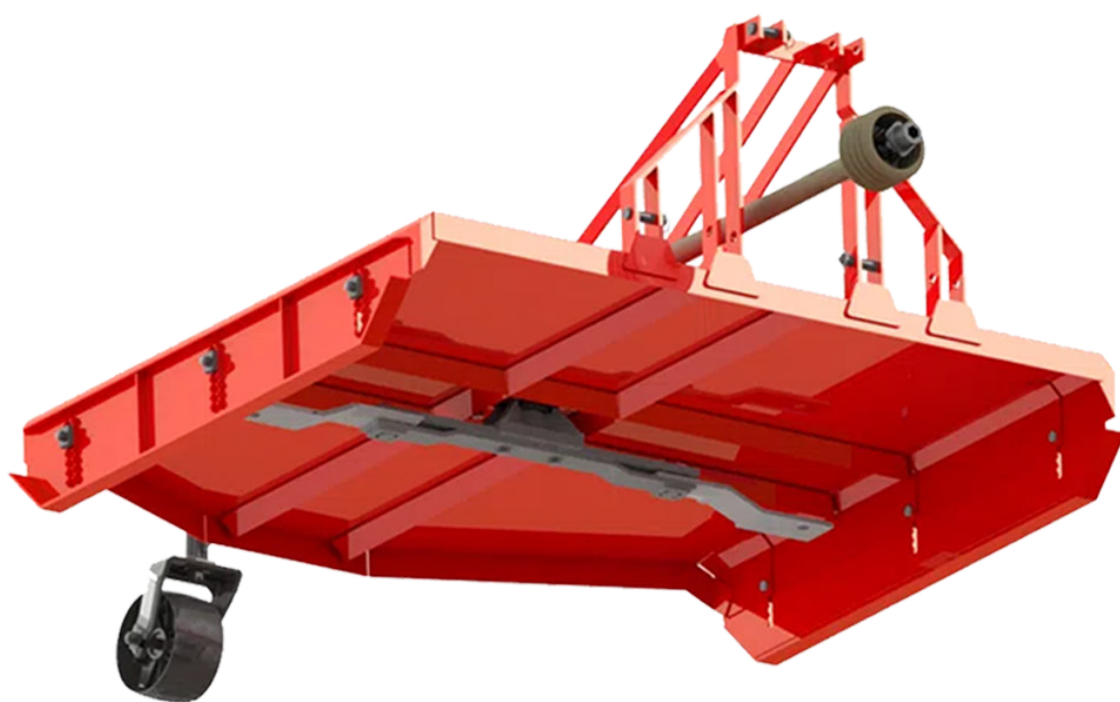

**TECNOLOGIA E
ECONOMIA
DE MÃOS DADAS
COM O PRODUTOR**

COPÉRDIA
AGROPECUÁRIA

TECNOLOGIA E ECONOMIA DE MÃOS DADAS COM O PRODUTOR

Vagão Gelgás Misturador Vertical VMV 630 Bal./Est./Desc.L/D

Cód. 145113

189.990,00 un.

Roçadeira Becker RB 180 Completa Navalha e Corrente

Cód.149722

13.590,00 un.

Rolo Faca Monttar Sabre 4.0 Aço 1045 56 Facas

Cód. 155600

45.990,00 un.

Roçadeira São José Lat. Reg. 2x2 Corte 1,90m

Cód. 102654