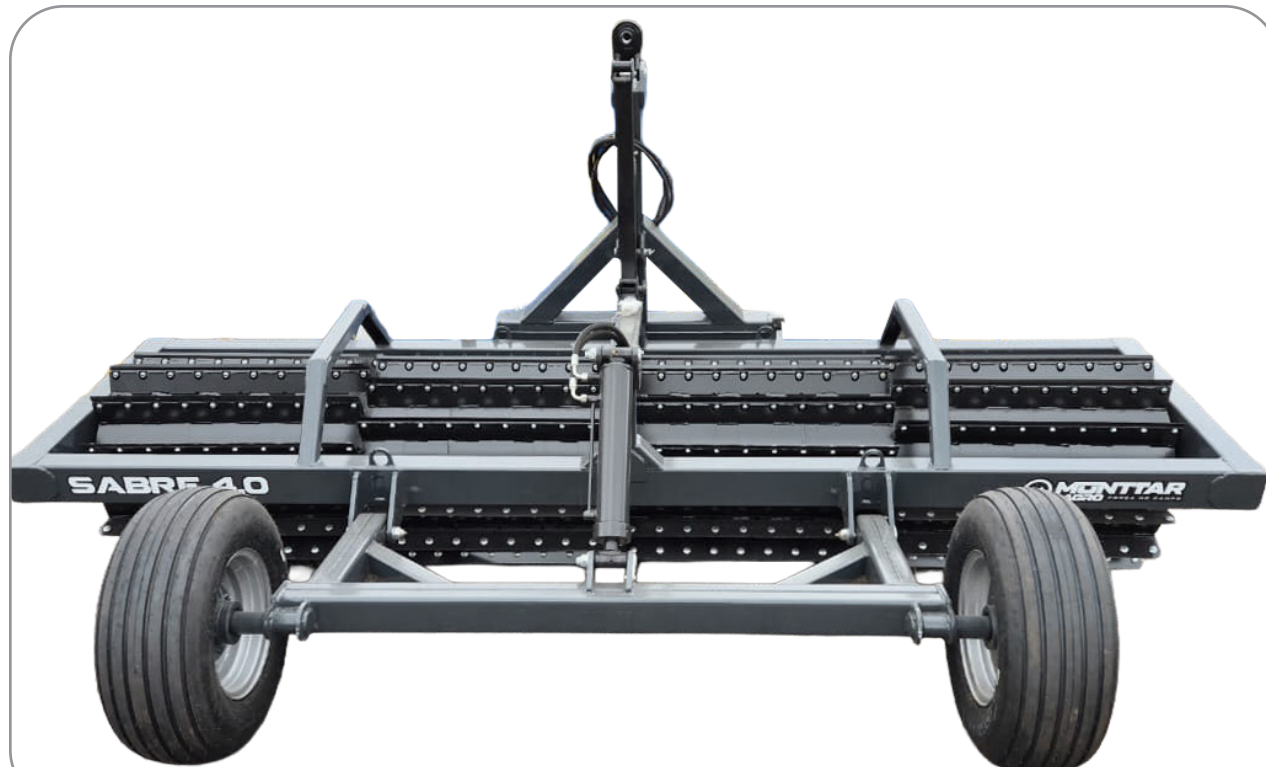

**TECNOLOGIA E
ECONOMIA
DE MÃOS DADAS
COM O PRODUTOR**

TECNOLOGIA E ECONOMIA DE MÃOS DADAS COM O PRODUTOR

Vagão Gelgás Misturador Vertical VMV 630 Bal./Est./Desc.L/D

Cód. 145113

189.990,00 un.

Roçadeira Becker RB 180 Completa Navalha e Corrente

Cód.149722

13.590,00 un.

Rolo Faca Monttar Sabre 4.0 Aço 1045 56 Facas

Cód. 155600

45.990,00 un.

Roçadeira São José Lat. Reg. 2x2 Corte 1,90m

Cód. 102654

15.990,00 un.