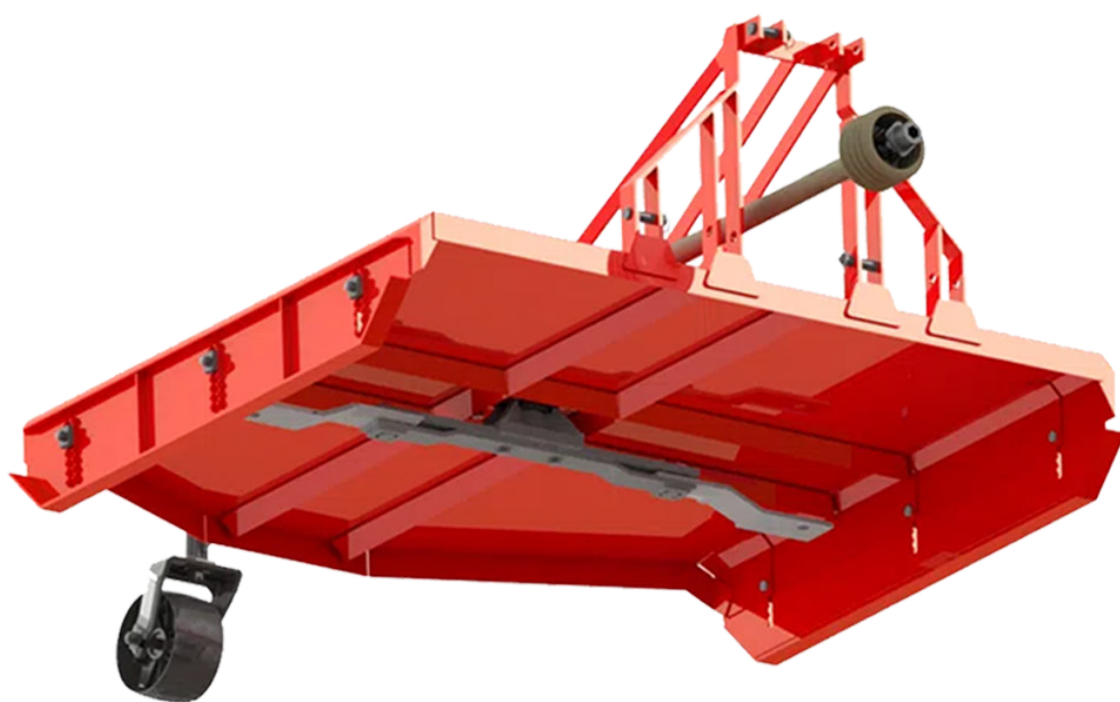

**TECNOLOGIA E
ECONOMIA
DE MÃOS DADAS
COM O PRODUTOR**

TECNOLOGIA E ECONOMIA DE MÃOS DADAS COM O PRODUTOR

Vagão Gelgás Misturador Vertical VMV 630 Bal./Est./Desc.L/D

Cód. 145113

189.990,00 un.

Roçadeira Becker RB 180 Completa Navalha e Corrente

Cód.149722

13.590,00 un.

Rolo Faca Monttar Sabre 4.0 Aço 1045 56 Facas

Cód. 155600

45.990,00 un.

Roçadeira São José Lat. Reg. 2x2 Corte 1,90m

Cód. 102654

15.990,00 un.

TECNOLOGIA E ECONOMIA DE MÃOS DADAS COM O PRODUTOR

Azul Cód. 116685 Verde Cód. 116686
Vermelho Cód. 116684

Bastão Marcador Neogen/Raidex **11,99** un.

Caneca Hoppner de fundo preto **39,99** un.

Ebulidor Elétrico p/ Higienização de Ordenha 220V Cód. 102729