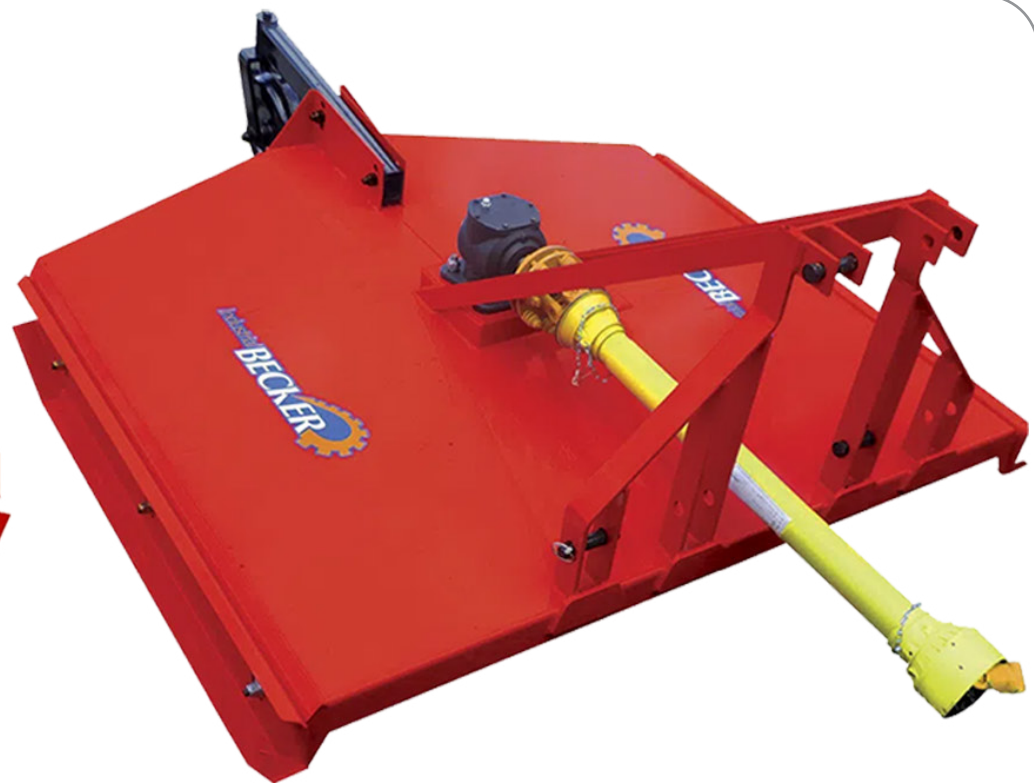

**TECNOLOGIA E
ECONOMIA
DE MÃOS DADAS
COM O PRODUTOR**

TECNOLOGIA E ECONOMIA DE MÃOS DADAS COM O PRODUTOR

Vagão Gelgás Misturador Vertical VMV 630 Bal./Est./Desc.L/D

Cód. 145113

189.990,00 un.

Roçadeira Becker RB 180 Completa Navalha e Corrente

Cód.149722

13.590,00 un.

Rolo Faca Monttar Sabre 4.0 Aço 1045 56 Facas

Cód. 155600

45.990,00 un.

Roçadeira São José Lat. Reg. 2x2 Corte 1,90m

Cód. 102654

15.990,00 un.

TECNOLOGIA E ECONOMIA DE MÃOS DADAS COM O PRODUTOR

Azul Cód. 116685 Verde Cód. 116686
Vermelho Cód. 116684

Bastão Marcador Neogen/Raidex **11,99** un.

Caneca Hoppner de fundo preto **39,99** un.

Ebulidor Elétrico p/ Higienização de Ordenha 220V Cód. 102729