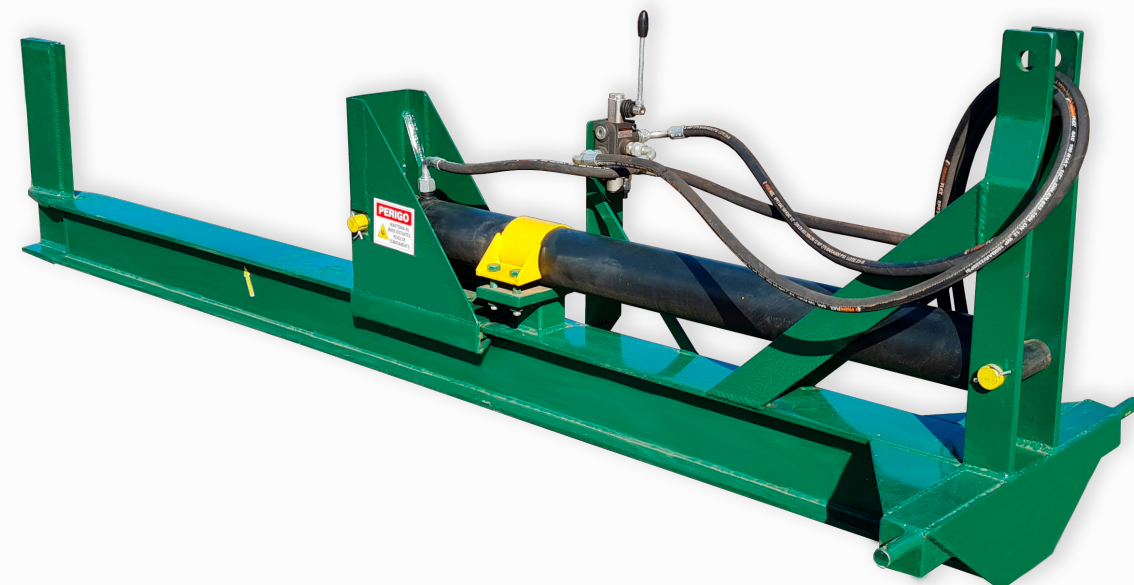

Oportunidades  
que **rendem**  
no campo!

**PLANTADEIRA/SEMEADEIRA LBF:** qualidade em solos irregulares.

LBF SSE mecânica  
17 linhas  
**217.990,00** un.

LBF SSE mecânica  
21 linhas  
**252.990,00** un.

Lascador de lenha  
Alaska p/ trator 0.6  
hidráulico  
**7.999,00** un.  
cód 151606

Lascador de lenha  
105cm Herbes  
**8.999,00** un.  
cód 114977

*Ofertas válidas para todas as lojas da Copérdia Agropecuária de 19/04 à 03/05/2026  
ou enquanto durarem os estoques. Imagens meramente ilustrativas.*

**COPÉRDIA**  
AGROPECUÁRIA

Oportunidades  
que **rendem**  
no campo!

**DESENSILADEIRA  
COMPACTA 600  
GELGÁS:**

Projetada para otimizar  
a retirada da silagem do  
silo e a sua distribuição.

**49.990,00** un.