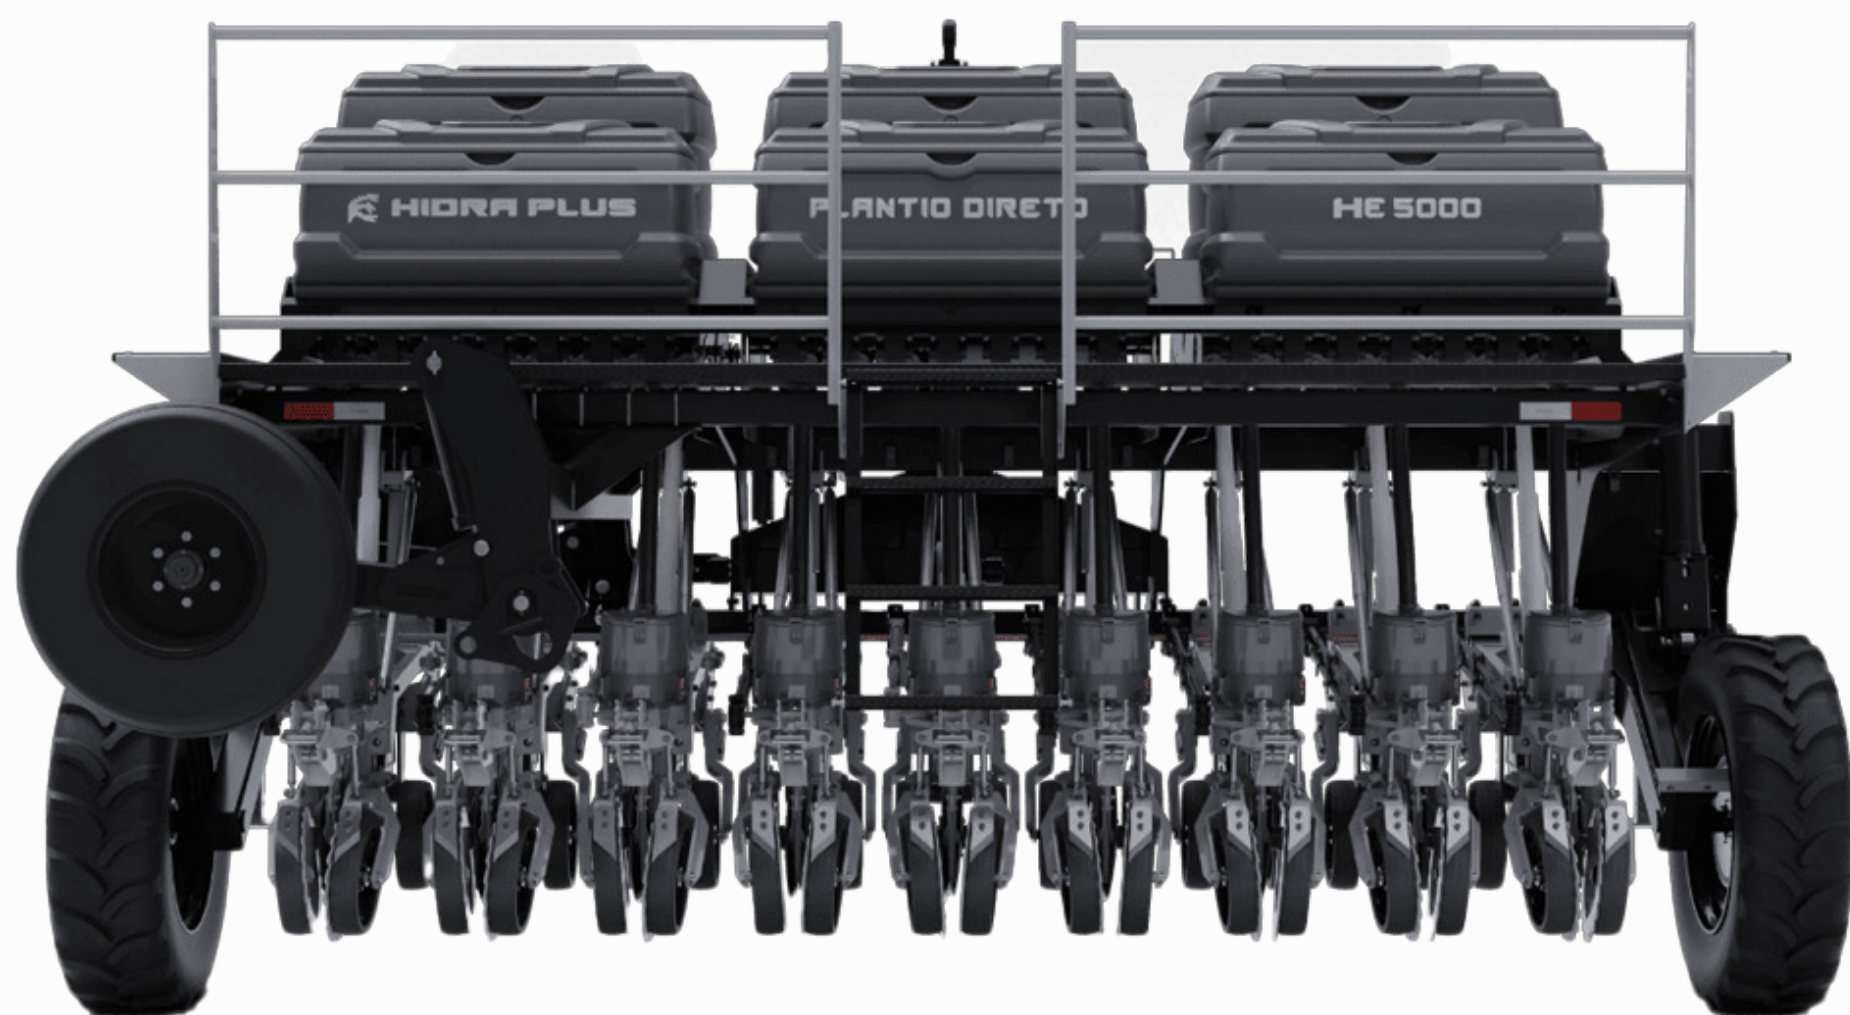

Oportunidades
que **rendem**
no campo!

Plantadeira semea-
deira LBF SSE mec
17 linhas

2 un

217.990,00
un

Plantadeira
semeadeira LBF
SSE mec 21 linhas

2 un

252.990,00
un

Distribuidor Maq-
tron MQ-1300 duplo
disco inox c/ cardan
hid.

3 un - cód 77112

13.790,00
un

Lascador de lenha
Alaska p/ trator 0.6
hid.

3 un - cód 151606

7.999,00
un

Distribuidor
Maqtron MQ-800
disco inox c/ cardan
hid.

6 un - cód 112108

7.390,00
un

Lascador de lenha
105cm Herbes

3 un - cód 114977

8.999,00
un

Ofertas válidas para todas as agropecuárias Copérdia, de 16 a
31/03/2026 ou enquanto durarem os estoques.
Imagens meramente ilustrativas.

COPÉRDIA
AGROPECUÁRIA

Oportunidades
que **rendem**
no campo!

Biomax-x multi
inseticida
500ml

150 un - cód 146875

27,49
un

Aplicador
Gimenez
dipping sem
retorno

80 un - cód 125542

23,99
un

Serra fita Pinhal
prime extrusor
N8 1/2CV 220V L
2,05m
15 un - cód 107123